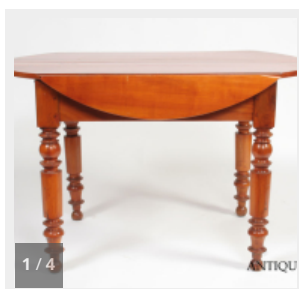

ANTIQUARIATO ROMA

MOBILI OGGETTISTICA RESTAURO FALEGNAMERIA

HOME

SERVIZI

SHOW ROOM

DOVE SIAMO

Vuoi ricevere informazioni sui nuovi arrivi?

[Iscrivimi alla Newsletter](#)

Contatti

Esposizione

Via di Vigna Stelluti, 32
00191 ROMA Vigna Stelluti
[Indicazioni stradali](#)

Esposizione e Laboratorio

Via di Valle Vescovo, 11
00189 ROMA RM
Saxa Rubra - Flaminia
[Indicazioni stradali](#)

06 36307456

ferrariantiquario@gmail.com

[Mappa](#)

[Richiesta informazioni](#)

Antiquariato / Show Room / Consolle / Tavolo consolle allungabile

[Cerca](#)

Tavolo consolle allungabile

Tavolo consolle allungabile

[Richiedi Informazioni](#)

[Dettagli](#)

[Visibile presso](#)

[Richiedi informazioni](#)

Tavolo in ciliegio a bandelle dell'800 italiano utilizzabile per il pranzo o come consolle.

Allungabile di circa un metro oltre la lunghezza delle bandelle.

Lucidato a mano a spirito e gomma lacca. Finitura a tampone

Caratteristiche

Essenza principale: Ciliegio

Epoca: 800

Paese d'origine: [Italia](#)

Misure

Larghezza: 118 - 200 cm.

Altezza: 43 cm.

Profondità: 76 cm.

Condizioni e Consegna:

Disponibile in consegna: 2 gg. per Roma. 4 gg. Italia. 7 gg. Estero

Prodotti Simili

Categoria: [Tavoli e Tavolini](#)

Stato: Restaurato